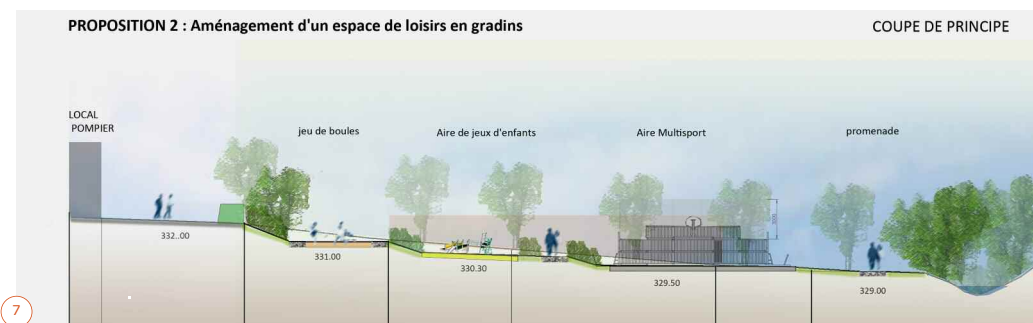

LIEU CENTRAL DE CONVIVIALITÉ & D'ACTIVITÉS

La nécessité de réhabilitation du pont de la Bourde, a entraîné conjointement une réflexion sur l'aménagement du centre bourg. Elle a porté sur un aménagement de sécurité devant l'école et la création d'une aire de loisirs. Ce lieu central est devenu un lieu de convivialité & d'activités avec la création d'une aire de jeux comprenant un terrain multisports, un jeu de boules, une table de ping ping, des jeux d'enfants et des cheminements.

1., 2., 4. & 5. Photographies du site 3. Vue aérienne de la commune 6. Zoom sur l'aire de jeux 8. Plan d'aménagement 7. & 9. Coupes de principe
(Photos & éléments graphiques : Atelier de Paysage)

Charmois l'Orgueilleux (88)

CENTRE BOURG

Maîtrise d'ouvrage : Commune de Charmois l'Orgueilleux

Lieu : Centre-bourg

Année : 2016

Superficie : 7 000 m²

Mission : Maîtrise d'oeuvre complète

Coût des travaux : 0,18 M€ HT

Phase actuelle : Chantier en cours