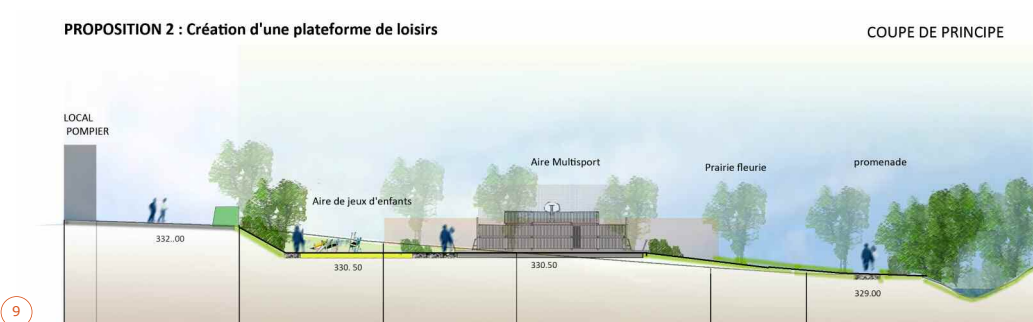

LIEU CENTRAL DE CONVIVIALITÉ & D'ACTIVITÉS

La nécessité de réhabilitation du pont de la Bourde, a entraîné conjointement une réflexion sur l'aménagement du centre bourg. Elle a porté sur un aménagement de sécurité devant l'école et la création d'une aire de loisirs. Ce lieu central est devenu un lieu de convivialité & d'activités avec la création d'une aire de jeux comprenant un terrain multisports, un jeu de boules, une table de ping ping, des jeux d'enfants et des cheminements.

1., 2., 4. & 5. Photographies du site 3. Vue aérienne de la commune 6. Zoom sur l'aire de jeux 8. Plan d'aménagement 7. & 9. Coupes de principe
(Photos & éléments graphiques : Atelier de Paysage)

Charmois l'Orgueilleux (88)

CENTRE BOURG

Maîtrise d'ouvrage : Commune de Charmois l'Orgueilleux

Lieu : Centre-bourg

Année : 2016

Superficie : 7 000 m²

Mission : Maîtrise d'oeuvre complète

Coût des travaux : 0,18 M€ HT

Phase actuelle : Chantier en cours