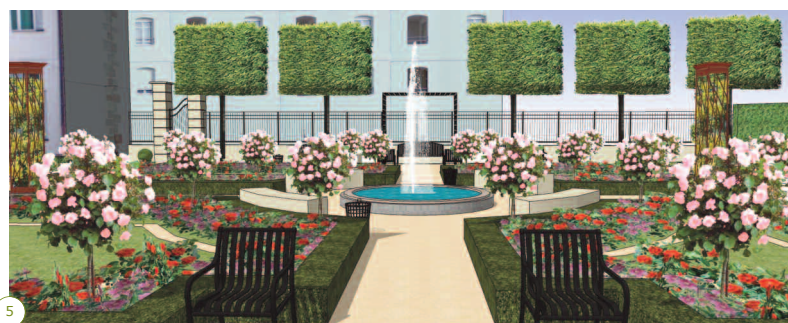

**INSCRIRE LE JARDIN DANS LE THÈME
« SI VAUBAN ÉTAIT JARDINIER »**

Le jardin constitue une étape de prestige sur un itinéraire dédié à l'illustre architecte. Il trouve son esprit et ses lignes de composition dans une réinterprétation des jardins à la française, notamment par son traitement végétal (arbres en rideau, broderies). Lieu de quiétude en premier lieu, son parvis et sa mise en scène soignée (éclairage, fontaine) en font également un écrin événementiel. Il offre ainsi un prolongement élégant aux salles du musée.

1

2

3

4

5

1. Plan schématique de composition des espaces 2. Coupe en long du projet à son axe de symétrie 3. Plan AVP global 4. Simulation depuis le parvis dans l'axe de l'allée principale 5. Simulation sur l'allée transversale passant par la fontaine (éléments graphiques : Atelier de Paysage)