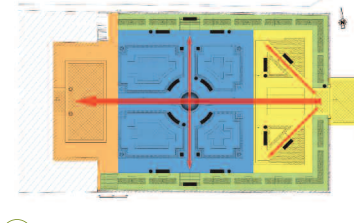

1

3

2

4

5

6

7

1. à 3. & 5. à 7. Détails des aménagements paysagers & de la fontaine ; 4. Plan schématique de composition des espaces
(Éléments graphiques & photos : Atelier de Paysage)

Huningue (68)

JARDIN DU MUSÉE

Maîtrise d'ouvrage : Ville de Huningue

Lieu : Îlot bâti adjacent à la place Abbatucci

Année : 2017

Superficie : 1000 m²

Mission : Maîtrise d'oeuvre complète

Coût des travaux : 0,36 M€ HT

1

2

3

4

5

1. Plan schématique de composition des espaces 2. Coupe en long du projet à son axe de symétrie 3. Plan AVP global 4. Simulation depuis le parvis dans l'axe de l'allée principale 5. Simulation sur l'allée transversale passant par la fontaine (éléments graphiques : Atelier de Paysage)